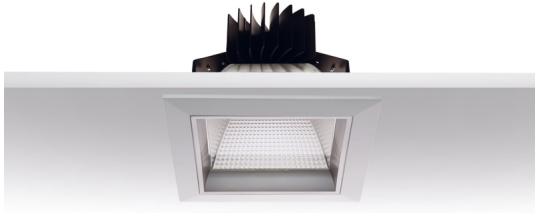

ART-SQ-174

LED Светильник встраиваемый неповоротный

LED светильник встраиваемый неповоротный

Тип	неповоротные светильники
Тип установки	встраиваемый
Угол рассеивания	60°
Степень защиты	IP20
Форма	квадратная
Размеры, мм	170(158)*170(158) H130mm

ВЫБРАННЫЕ КОМПЛЕКТАЦИИ

15W, 60°, без димм., IP20, 4000K, White, >90Ra, ART, 170(158)*170(158) H130mm	8 000 руб.
40W, 60°, без димм., IP20, 4000K, White, >90Ra, ART, 170(158)*170(158) H130mm	8 000 руб.
40W, 60°, Casambi, IP20, антибликовый колпачок, 4000K, White, 97Ra, ART, 170(158)*170(158) H130mm	Цена по запросу
20W, 60°, без димм., IP20, 3000K, White, >90Ra, ART, 170(158)*170(158) H130mm	8 000 руб.
30W, 60°, без димм., IP20, 3000K, Silver, >90Ra, ART, 170(158)*170(158) H130mm	8 700 руб.
40W, 60°, без димм., IP20, антибликовый колпачок, 3000K, White, >90Ra, ART, 170(158)*170(158) H130mm	8 500 руб.
40W, 60°, без димм., IP20, антибликовый колпачок, 3000K, White, >90Ra, ART, 170(158)*170(158) H130mm	8 500 руб.
40W, 60°, DALI, IP20, антибликовый колпачок, 4000K, White, 97Ra, ART, 170(158)*170(158) H130mm	13 900 руб.
30W, 60°, без димм., IP20, антибликовый колпачок, 4000K, Grey, >90Ra, ART, 170(158)*170(158) H130mm	9 200 руб.
40W, 60°, без димм., IP20, White 4200K, White, Vivid, ART, 170(158)*170(158) H130mm	8 500 руб.
40W, 60°, без димм., IP20, White 4200K, Black, Vivid, ART, 170(158)*170(158) H130mm	10 700 руб.
40W, 60°, без димм., IP20, 4000K, Black, 97Ra, ART, 170(158)*170(158) H130mm	8 700 руб.
40W, 60°, без димм., IP20, 4000K, White, 97Ra, ART, 170(158)*170(158) H130mm	8 900 руб.
40W, 60°, без димм., IP20, 3000K, Black, >90Ra, ART, 170(158)*170(158) H130mm	8 700 руб.