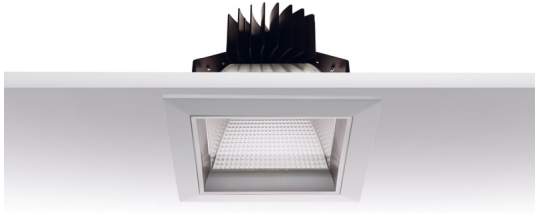

ART-SQ-174

LED Светильник встраиваемый неповоротный

LED светильник встраиваемый неповоротный

| | |
|------------------|-----------------------------|
| Тип | неповоротные светильники |
| Тип установки | встраиваемый |
| Угол рассеивания | 60° |
| Степень защиты | IP20 |
| Форма | квадратная |
| Размеры, мм | 170(158)*170(158) H130mm |