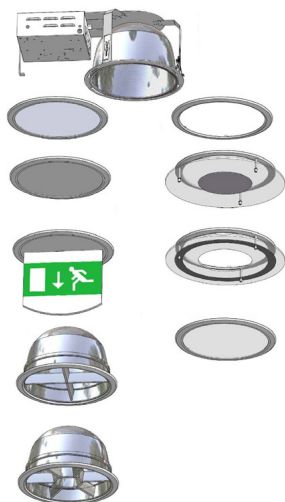

## ART-06

Светильник встраиваемый ART-06

### Светильник встраиваемый ART-06

Тип	неповоротные светильники
Тип установки	встраиваемый
Цоколь	G24
Степень защиты	IP20
Форма	круглая
Комплектация	ЭПРА
Индекс цветопередачи	80Ra
Цвет	белый

### ХАРАКТЕРИСТИКИ

Мощность	2*18W / 2*26W
Размеры, мм	Ø195 / Ø200 H110 mm
Цветовая температура	3000K / 4000K
Группы	Белые / Встраиваемые светильники / Для детских и медицинских учреждений / Круглые / Люминесцентные / Офисные / Распродажа