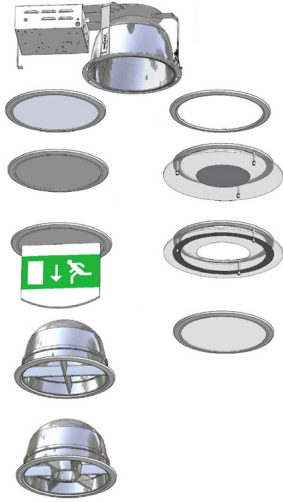

ART-06

Светильник встраиваемый ART-06

Светильник встраиваемый ART-06

Тип	неповоротные светильники
Тип установки	встраиваемый
Цоколь	G24
Степень защиты	IP20
Форма	круглая
Комплектация	ЭПРА
Индекс цветопередачи	80Ra
Цвет	белый

ХАРАКТЕРИСТИКИ

Мощность	2*18W / 2*26W
Размеры, мм	Ø195 / Ø200 H110 mm
Цветовая температура	3000K / 4000K
Группы	Белые / Встраиваемые светильники / Для детских и медицинских учреждений / Круглые / Люминесцентные / Офисные / Распродажа

2*18W, DGH--выносное стекло с отверстием, IP20, ЭПРА, White, G24, ART, Ø200 H110 mm 706 руб.

2*26W, DGH--выносное стекло с отверстием, IP20, ЭПРА, White, G24, ART, Ø200 H110 mm 706 руб.

2*26W, ЭПРА, 3000K, Хром, G24, 80Ra, ART, Ø195 H140 mm 706 руб.

2*26W, IP20, ЭПРА, FG-матовое стекло, White, G24, ART, Ø200 H110 mm 706 руб.

2*18W, IP20, ЭПРА, матовое утолненное стекло, White, G24, ART, Ø200 H110 mm 706 руб.

Вся представленная на сайте www.artlight.ru информация, касающаяся технических характеристик, наличия на складе, стоимости товаров, носит информационный характер и ни при каких условиях не является публичной офертой, определяемой положениями Статьи 437 Гражданского кодекса РФ.