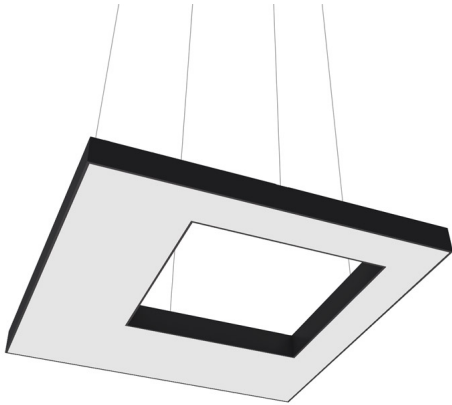

ART-S-SQUARE H FLEX

LED светильник подвесной квадрат

LED светильник подвесной квадрат

Тип	неповоротные светильники
Тип установки	подвесной
Индекс цветопередачи	>90Ra
Степень защиты	IP20
Возможность диммирования	без димм.
Форма	квадратная
Комплектация	опаловый рассеиватель
Цвет	покраска по RAL

ХАРАКТЕРИСТИКИ

Мощность	56W / 58W / 59W / 61W / 75W / 100W
Сила тока	120mA / 140mA / 180 mA / 220mA / 300mA / 350mA
Цветовая температура	3000K / 4000K
Размеры, мм	600*600 мм с отв.250*250 мм / 900*900 мм с отв.500*500 мм / 1240*1240 мм с отв.1110*1110 мм
Группы	Белые / Интерьерные / Квадратные / Офисные / Подвесные светильники / Покраска по RAL / Светильники индивидуального изготовления / Светодиодные / Серые / Торговые / Черные