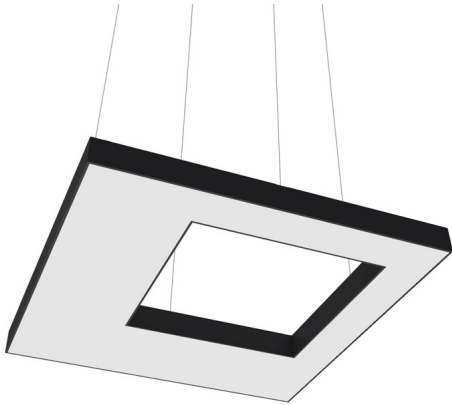

## ART-S-SQUARE H FLEX

LED светильник подвесной квадрат

LED светильник подвесной квадрат

Тип	неповоротные светильники
Тип установки	подвесной
Индекс цветопередачи	>90Ra
Степень защиты	IP20
Возможность диммирования	без димм.
Форма	квадратная
Комплектация	опаловый рассеиватель
Цвет	покраска по RAL

### ХАРАКТЕРИСТИКИ

Мощность	56W / 58W / 59W / 61W / 75W
Сила тока	120mA / 140mA / 180 mA / 220mA / 350mA
Цветовая температура	3000K / 4000K
Размеры, мм	600*600 мм с отв.250*250 мм / 900*900 мм с отв.500*500 мм / 1240*1240 мм с отв.1110*1110 мм
Группы	Белые / Интерьерные / Квадратные / Офисные / Подвесные светильники / Покраска по RAL / Светильники индивидуального изготовления / Светодиодные / Серые / Торговые / Черные