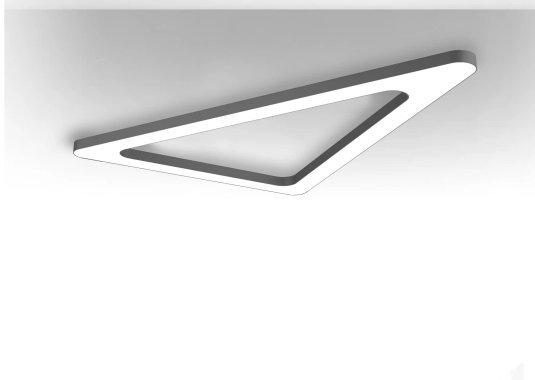

ART-N-TRIANGLE R-H FLEX

LED светильник накладной треугольник со скругленными углами

LED светильник накладной треугольник со скругленными углами

Тип	неповоротные светильники накладной
Тип установки	накладной
Индекс цветопередачи	>90Ra
Степень защиты	IP20
Возможность диммирования	без димм.
Форма	треугольная
Комплектация	опаловый рассеиватель
Цвет	покраска по RAL

ХАРАКТЕРИСТИКИ

Мощность	70W / 71W / 74W
Сила тока	140mA / 350mA
Цветовая температура	3000K / 4000K
Размеры, мм	920*920*920 H70 mm / 2000*2000*2700 R300 W65mm H70 mm / 2066*1970 W65mm H70 mm
Группы	Белые / Интерьерные / Накладные светильники / Офисные / Покраска по RAL / Светильники индивидуального изготовления / Светодиодные / Торговые / Треугольные / Черные