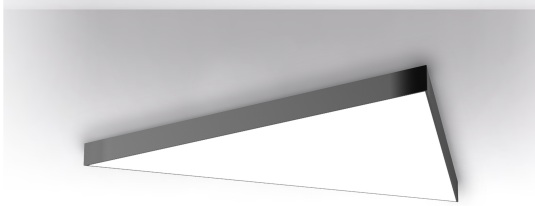

ART-N-TRIANGLE FLEX

LED светильник накладной (сплошная засветка)

LED светильник накладной (сплошная засветка)

Тип	неповоротные светильники накладной
Тип установки	накладной
Сила тока	350mA
Индекс цветопередачи	>90Ra
Степень защиты	IP20
Форма	треугольная
Комплектация	опаловый рассеиватель
Цвет	покраска по RAL

ХАРАКТЕРИСТИКИ

Мощность	48W / 49W / 87W / 124W
Цветовая температура	2700-6500K tunable white / 3000K / 4000K
Возможность диммирования	DALI / без димм.
Размеры, мм	785*785*785mm H70mm / 1096*921*594mm H70mm / 1200*900*620mm H70mm / 1375*1375*1375mm H70mm
Группы	Белые / Интерьерные / Накладные светильники / Офисные / Светильники индивидуального изготовления / Светодиодные / Треугольные / Черные

ВЫБРАННЫЕ КОМПЛЕКТАЦИИ

48W, 350mA, DALI, IP20, опаловый рассеиватель, 3000K, Black, >90Ra, ART, 1200*900*620mm H70mm Цена по запросу

124W, 350mA, без димм., IP20, опаловый рассеиватель, 4000K, White, >90Ra, ART, 1375*1375*1375mm H70mm Цена по запросу