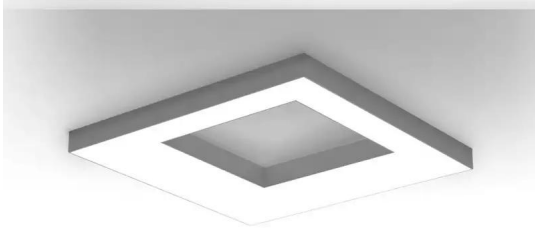

ART-N-SQUARE H FLEX

LED светильник накладной квадрат

LED светильник накладной квадрат

Тип	неповоротные светильники
Тип установки	накладной
Цветовая температура	4000K
Индекс цветопередачи	>90Ra
Степень защиты	IP20
Возможность диммирования	без димм.
Форма	квадратная
Комплектация	опаловый рассеиватель
Цвет	покраска по RAL

ХАРАКТЕРИСТИКИ

Мощность	71W / 100W / 205W / 292W
Сила тока	120mA / 350mA
Размеры, мм	650*650 мм с отв.250*250 мм / 900*900 мм с отв.500*500 мм
Группы	Интерьерные / Квадратные / Накладные светильники / Офисные / Покраска по RAL / Светильники индивидуального изготовления / Светодиодные / Торговые

ВЫБРАННЫЕ КОМПЛЕКТАЦИИ

71W, 120mA, без димм. , IP20, опаловый рассеиватель, 4000K, Red, >90Ra, ART, 650*650 mm с отв.250*250 mm

Цена по запросу

292W, 350mA, без димм. , IP20, опаловый рассеиватель, 4000K, Yellow, >90Ra, ART, 900*900 mm с отв.500*500 mm

Цена по запросу

205W, 350mA, без димм. , IP20, опаловый рассеиватель, 4000K, Red, >90Ra, ART, 650*650 mm с отв.250*250 mm

Цена по запросу

100W, 120mA, без димм. , IP20, опаловый рассеиватель, 4000K, Yellow, >90Ra, ART, 900*900 mm с отв.500*500 mm