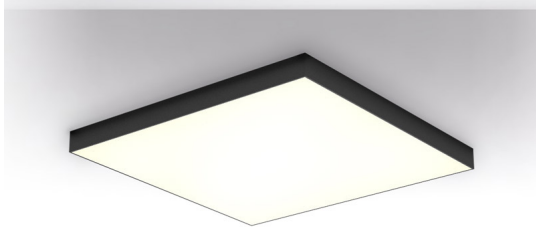

ART-N-SQUARE FLEX

LED светильник накладной (сплошная засветка)

LED светильник накладной (сплошная засветка)

Тип	неповоротные светильники накладной
Тип установки	накладной
Индекс цветопередачи	>90Ra
Степень защиты	IP20
Форма	квадратная
Комплектация	опаловый рассеиватель
Цвет	покраска по RAL

ХАРАКТЕРИСТИКИ

Мощность	20W / 23W / 33W / 35W / 57W / 71W / 76W / 94W / 99W / 101W / 236W
Сила тока	120mA / 140mA / 150 mA / 200 mA / 350mA
Цветовая температура	3000K / 4000K
Возможность диммирования	Casambi / DALI / без димм.
Размеры, мм	400*400mm H70mm / 450*450 mm H70mm / 595*595*51 mm / 600*600 R100 H70mm / 650*650*H70 mm / 800*800 H70 mm / 1200*1200 H70 mm
Группы	Белые / Интерьерные / Квадратные / Накладные светильники / Офисные / Светильники индивидуального изготовления / Светодиодные / Серые / Серые (анодированные) / Торговые / Черные