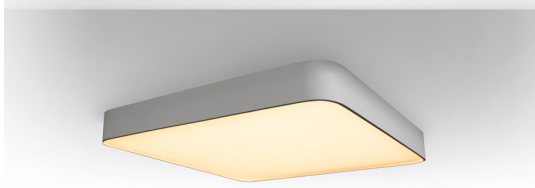

ART-N-RECTANGLE R FLEX

LED светильник накладной прямоугольник со скругленными углами (сплошная засветка)

LED светильник накладной прямоугольник со скругленными углами (сплошная засветка)

Тип	неповоротные светильники накладной
Тип установки	накладной
Индекс цветопередачи	>90Ra
Степень защиты	IP20
Форма	прямоугольная
Комплектация	опаловый рассеиватель
Цвет	покраска по RAL

ХАРАКТЕРИСТИКИ

Мощность	24W / 27W / 32W / 42W / 68W / 120W
Сила тока	200 mA / 350mA
Цветовая температура	2700-6500K tunable white / 3000K / 4000K
Возможность диммирования	DALI / без димм.
Размеры, мм	400*600 R100 H70mm / 500*700 R100 H70mm / 900*200 R100 H70mm / 1100*1100 R100 H70mm / 1200*200 R100 H70mm / 1500*200 R100 H70mm
Группы	Белые / Интерьерные / Накладные светильники / Настенные светильники / Офисные / Покраска по RAL / Прямоугольные / Светильники индивидуального изготовления / Светодиодные / Серые / Черные

ВЫБРАННЫЕ КОМПЛЕКТАЦИИ

120W, 350mA, DALI, IP20, опаловый рассеиватель, 2700-6500K tunable white, RAL9006 Бело-алюминиевый, >90Ra, ART, 1100*1100 R100 H70mm Цена по запросу

42W, 350mA, без димм., IP20, опаловый рассеиватель, 4000K, White, >90Ra, ART, 900*200 R100 H70mm Цена по запросу