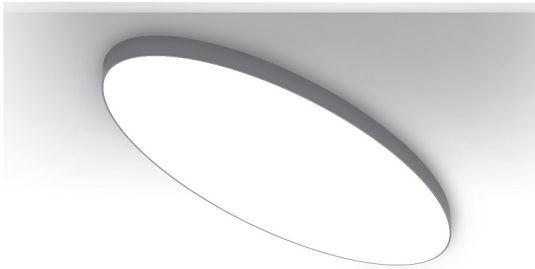

## ART-N-OVAL FLEX

LED светильник накладной (сплошная засветка)

LED светильник накладной (сплошная засветка)

Тип	неповоротные светильники
Тип установки	подвесной
Степень защиты	IP20
Форма	овальная
Комплектация	опаловый рассеиватель
Цвет	покраска по RAL

### ХАРАКТЕРИСТИКИ

Мощность	71W / 174W
Сила тока	200 mA / 600mA
Цветовая температура	3000K / 4000K
Индекс цветопередачи	>80Ra / >90Ra
Возможность диммирования	Triac / без димм.
Размеры, мм	1200*600 H70 mm / 2250*800 H70 mm
Группы	Белые / Интерьерные / Накладные светильники / Овальные / Офисные / Светильники индивидуального изготовления / Светодиодные / Торговые / Черные