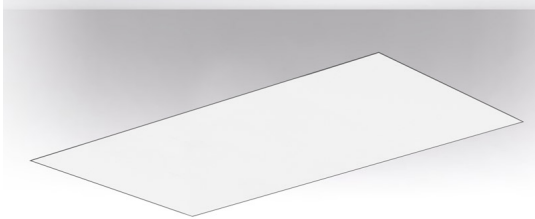

ART-inRECTANGLE FLEX

LED Светильник встраиваемый прямоугольник (сплошная засветка)

LED Светильник встраиваемый прямоугольник
(сплошная засветка)

Тип	неповоротные светильники
Тип установки	встраиваемый
Мощность	118W
Сила тока	350mA
Цветовая температура	3000K
Индекс цветопередачи	>90Ra
Степень защиты	IP20
Возможность диммирования	без димм.
Форма	прямоугольная
Комплектация	опаловый рассеиватель
Размеры, мм	2400*300 H62mm
Цвет	покраска по RAL

ХАРАКТЕРИСТИКИ

Группы

Встраиваемые светильники /
Интерьерные / Новинки /
Офисные / Прямоугольные /
Светильники индивидуального
изготовления / Светодиодные /
Торговые

ВЫБРАННЫЕ КОМПЛЕКТАЦИИ

118W, 350mA, без димм., IP20, опаловый рассеиватель, 3000K, >90Ra, ART, 2400*300 H62mm