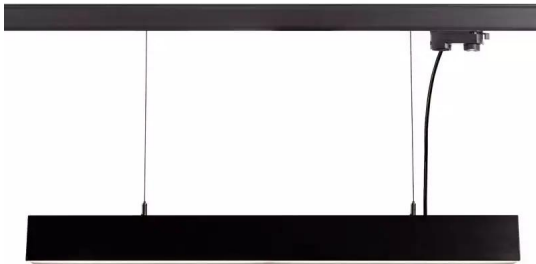

ART-PROF50-S onTRACK 3-ph

LED Светильник подвесной для трехфазного шинпровода

LED Светильник подвесной для трехфазного шинпровода

Тип	подвесные светильники
Тип установки	на трехфазный шинпровод
Индекс цветопередачи	>90Ra
Степень защиты	IP20
Возможность диммирования	без димм.
Форма	линейная
Комплектация	опаловый рассеиватель

ХАРАКТЕРИСТИКИ

Мощность	14W / 21W / 33W / 41W / 66W / 70W
Сила тока	120mA / 140mA / 350mA
Цветовая температура	3000K / 4000K
Размеры, мм	1130*52*80 mm / 1410*52*80 mm / 2000*52*80 mm / 2250*52*80 mm / 2530*52*80 mm
Цвет	белый / сублимация под дерево / черный
Группы	Белые / Линейные / Офисные / Светильники индивидуального изготовления / Светодиодные / Сублимация под дерево / Торговые / Трековые светильники / Черные / серия ART-LINE50

ВЫБРАННЫЕ КОМПЛЕКТАЦИИ

41W, 350mA, без димм., IP20, опаловый рассеиватель, 4000K, Black, >90Ra, ART, 1410*52*80 mm Цена по запросу

21W, 120mA, без димм., IP20, опаловый рассеиватель, 3000K, Дуб беленый, >90Ra, ART, 2000*52*80 mm Цена по запросу