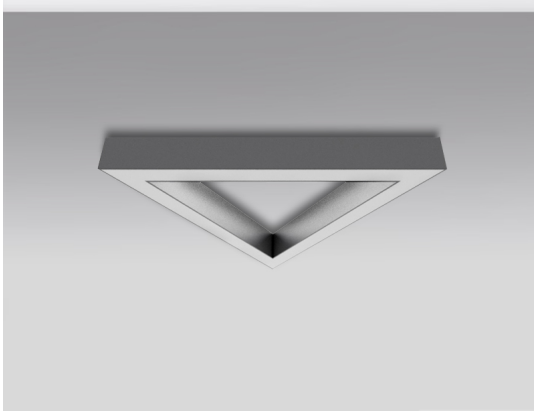

ART-PROF50-N TRIANGLE

LED Светильник накладной треугольник

LED Светильник накладной треугольник

Тип	профильные светильники
Тип установки	накладной
Мощность	40W
Сила тока	350mA
Индекс цветопередачи	>90Ra
Степень защиты	IP20
Возможность диммирования	без димм.
Форма	треугольная
Комплектация	опаловый рассеиватель
Размеры, мм	570*570*570 H80mm

ХАРАКТЕРИСТИКИ

Цветовая температура	3000K / 4000K
Цвет	белый / черный
Группы	Белые / Интерьерные / Накладные светильники / Офисные / Светильники индивидуального изготовления / Светодиодные / Торговые / Треугольные / Черные / серия ART-LINE50

ВЫБРАННЫЕ КОМПЛЕКТАЦИИ

40W, 350mA, без димм., IP20, опаловый рассеиватель, 4000K, Black, >90Ra, ART, 570*570*570 H80mm Цена по запросу

40W, 350mA, без димм., IP20, опаловый рассеиватель, 3000K, White, >90Ra, ART, 570*570*570 H80mm Цена по запросу