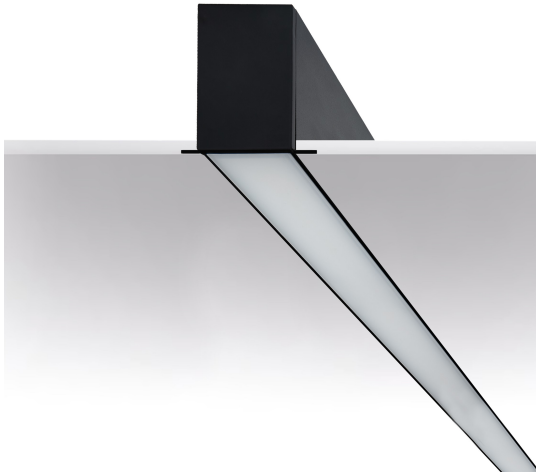

ART-inLINE4074

LED Светильник встраиваемый линейный

LED Светильник встраиваемый линейный

Тип	профильные светильники
Тип установки	встраиваемый
Сила тока	350mA
Индекс цветопередачи	>90Ra
Степень защиты	IP20
Возможность диммирования	без димм.
Форма	линейная
Комплектация	опаловый рассеиватель

ХАРАКТЕРИСТИКИ

Мощность	25W / 33W / 37W / 39W / 47W / 53W / 56W / 59W / 64W / 80W
Цветовая температура	3000K / 4000K
Размеры, мм	1040*74(45) H75mm / 1180*74(45) H75mm / 1280*74(45) H75mm / 1350*74(45) H75mm / 1600*74(45) H75mm / 1785*74(45) H75mm / 1900*74(45) H75mm / 2000*74(45) H75mm / 2185*74(45) H75mm / 2750*74(45) H75mm
Цвет	белый / черный
Группы	Белые / Встраиваемые светильники / Интерьерные / Линейные / Новинки / Офисные / Светильники индивидуального изготовления / Светодиодные / Торговые / Черные / серия ART- LINE4074