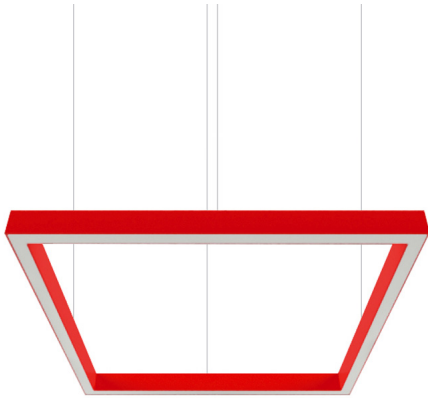

ART-PROF40-S UP-DOWN SQUARE

LED Светильник подвесной квадрат

LED Светильник подвесной квадрат

Тип	профильные светильники
Тип установки	подвесной
Цветовая температура	3000K
Индекс цветопередачи	>90Ra
Степень защиты	IP20
Возможность диммирования	без димм.
Форма	квадратная
Комплектация	опаловый рассеиватель

ХАРАКТЕРИСТИКИ

Мощность	66W/38W / 80W/80W
Сила тока	120mA / 200 mA
Размеры, мм	1023*1023*40*54 mm / 2000*2000*40*54 mm
Цвет	белый / серый (анодированный)
Группы	Белые / Квадратные / Офисные / Подвесные светильники / Светильники индивидуального изготовления / Светодиодные / Серые (анодированные) / Торговые / серия ART-LINE40

ВЫБРАННЫЕ КОМПЛЕКТАЦИИ

80W/80W, 120mA, без димм., IP20, опаловый рассеиватель, 3000K, White, >90Ra, ART, 2000*2000*40*54 mm

Цена по запросу

66W/38W, 200 mA, без димм., IP20, опаловый рассеиватель, 3000K, Anodised, >90Ra, ART, 1023*1023*40*54 mm