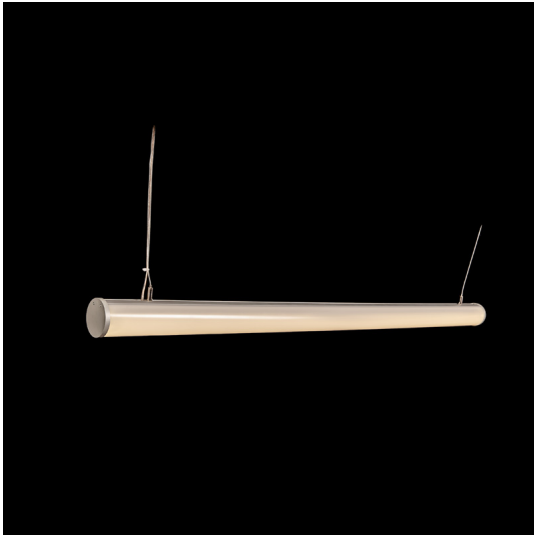

ART-S-TUBA 60 CN

LED Светильник подвесной (комплектующие Китай)

LED Светильник подвесной (комплектующие Китай)

Тип	неповоротные светильники
Тип установки	подвесной
Степень защиты	IP20
Форма	цилиндрическая
Комплектация	опаловый рассеиватель
Цвет	белый/серый (анодированный)

ХАРАКТЕРИСТИКИ

Мощность	19W / 23W / 29W / 34W / 38W / 43W / 50W / 57W / 72W
Сила тока	140mA / 200 mA / 350mA
Цветовая температура	2700K / 3000K / 4000K / Tunable White
Индекс цветопередачи	>80Ra / >90Ra
Возможность диммирования	DALI / без димм.
Размеры, мм	Ø60 mm L1000mm / Ø60 mm L1200mm / Ø60 mm L1500mm / Ø60 mm L1700mm / Ø60 mm L2000mm / Ø60 mm L2500mm
Группы	Белые с серым / Подвесные светильники / Светодиодные / Торговые / Цилиндрические