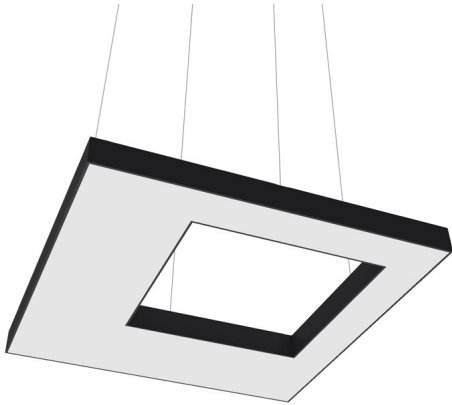

ART-S-SQUARE H FLEX

LED светильник подвесной квадрат

LED светильник подвесной квадрат

Тип	неповоротные светильники
Тип установки	подвесной
Индекс цветопередачи	>90Ra
Степень защиты	IP20
Возможность диммирования	без димм.
Форма	квадратная
Комплектация	опаловый рассеиватель
Цвет	покраска по RAL

ХАРАКТЕРИСТИКИ

Мощность	56W / 58W / 59W / 61W / 75W
Сила тока	120mA / 140mA / 180 mA / 220mA / 350mA
Цветовая температура	3000K / 4000K
Размеры, мм	600*600 мм с отв.250*250 мм / 900*900 мм с отв.500*500 мм / 1240*1240 мм с отв.1110*1110 мм
Группы	Белые / Интерьерные / Квадратные / Офисные / Подвесные светильники / Покраска по RAL / Светильники индивидуального изготовления / Светодиодные / Серые / Торговые / Черные