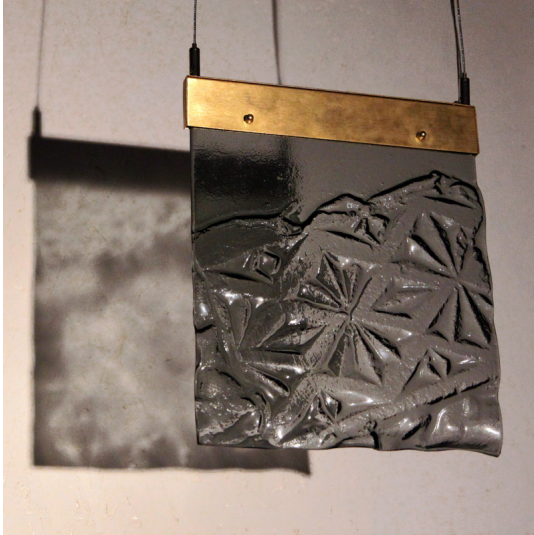

ART-S-GLASS

LED Светильник подвесной

LED Светильник подвесной

Тип	декоративные светильники
Тип установки	подвесной
Мощность	3W
Форма	прямоугольная
Комплектация	стекло, латунное основание
Цвет	лакированная латунь

ХАРАКТЕРИСТИКИ

Размеры, мм

250*300, L подвеса 8000mm /
300*400, L подвеса 8000mm

Группы

Декоративные светильники /
Интерьерные / Лакированная
латунь / Новинки / Подвесные
светильники / Прямоугольные /
Светодиодные