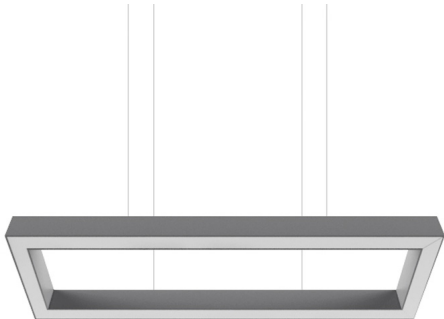

ART-PROF40-S UP RECTANGLE

LED Светильник подвесной прямоугольник

LED Светильник подвесной прямоугольник

Тип	профильные светильники
Тип установки	подвесной
Сила тока	350mA
Индекс цветопередачи	>90Ra
Степень защиты	IP20
Возможность диммирования	без димм.
Форма	прямоугольная
Комплектация	опаловый рассеиватель
Комплектация (доп.опция)	БАП

ХАРАКТЕРИСТИКИ

Мощность	175W / 230W / 278W / 348W / 430W / 690W / 752W
Цветовая температура	3000K / 4000K
Размеры, мм	2000*1100mm H54mm / 2000*10100mm H54mm / 3100*1100mm H54mm / 3100*10100mm H54mm / 3350*1630mm H54mm / 3700*2500mm H54mm / 5276*2180mm H54mm
Цвет	белый / покраска по RAL / серый (анодированный)
Группы	Аварийные / Белые / Офисные / Подвесные светильники / Прямоугольные / Светильники индивидуального изготовления / Светодиодные / Серые (анодированные) / Торговые / серия ART-LINE40

ВЫБРАННЫЕ КОМПЛЕКТАЦИИ

278W, 350mA, без димм., IP20, опаловый рассеиватель, 4000K, Silver, >90Ra, ART, 3350*1630mm H54mm	Цена по запросу
--	-----------------

752W, 350mA, без димм., IP20, опаловый рассеиватель, 3000K, Matt white, >90Ra, ART, 3100*10100mm H54mm	Цена по запросу
---	-----------------