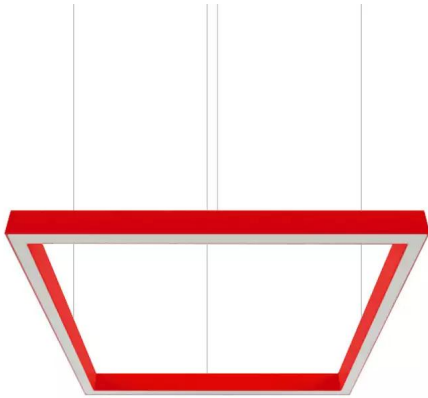

## ART-PROF40-S SQUARE

LED Светильник подвесной квадрат

LED Светильник подвесной квадрат

Тип	профильные светильники
Тип установки	подвесной
Индекс цветопередачи	>90Ra
Форма	квадратная
Комплектация	опаловый рассеиватель

### ХАРАКТЕРИСТИКИ

Мощность	33W / 38W / 52W / 80W / 82W / 99W / 111W / 112W / 150W / 165W / 195W / 210W / 242W / 280W / 288W / 418W
Сила тока	120mA / 140mA / 200 mA / 350mA
Цветовая температура	3000K / 4000K / 5000K
Степень защиты	IP20 / IP44
Возможность диммирования	DALI / без димм.
Размеры, мм	620*620*40*54 mm / 760*760*40*54 mm / 810*810*40*54 mm / 820*820*40*54 mm / 850*850*40*54 mm / 900*900mm H54mm / 1000*1000*40*54mm / 1445*1445*40*54 mm / 1690*1690*40*54 mm / 1830*1830*40*54 mm / 1970*1970*40*54 mm / 2423*2423*40*54mm / 2425*2425*40*54mm / 2495*2495*40*54 mm / 3600*3600*40*54 mm
Цвет	белый / серый (анодированный) / черный
Группы	Белые / Квадратные / Офисные / Подвесные светильники / Светильники индивидуального изготовления / Светодиодные / Серые (анодированные) / Торговые / Черные / серия ART- LINE40