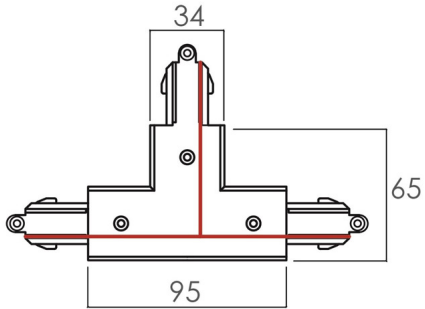

## ART15 (32, 33)

Соединитель Т-образный внешний 1-ph

Соединитель Т-образный внешний 1-ph

Тип комплектующие  
Тип установки на однофазный  
шинопровод

ART1533