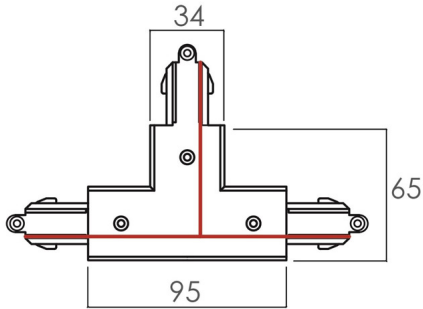

ART15 (32, 33)

Соединитель Т-образный внешний 1-ph

Соединитель Т-образный внешний 1-ph

Тип комплектующие
Тип установки на однофазный
шинопровод

ART1533

ХАРАКТЕРИСТИКИ

Конфигурация

Левый / Правый