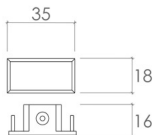

ART1528

Заглушка 1-ph шинопровода

Заглушка 1-ph шинопровода

Тип

комплектующие

Тип установки

на однофазный
шинопровод

Группы