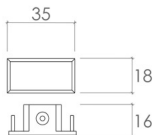

ART1528

Заглушка 1-ph шинопровода

Заглушка 1-ph шинопровода

Тип	комплектующие
Тип установки	на однофазный шинопровод
Группы	Однофазный шинопровод и комплектующие

ХАРАКТЕРИСТИКИ

Цвет белый / черный

ВЫБРАННЫЕ КОМПЛЕКТАЦИИ