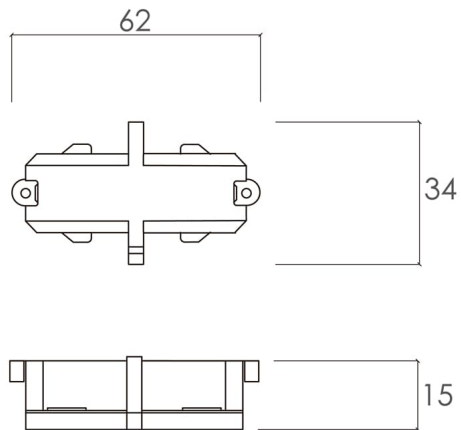

## ART1527

Линейный соединитель невидимка 1-ph

Линейный соединитель невидимка 1-ph

Тип	комплектующие
Тип установки	на однофазный шинопровод