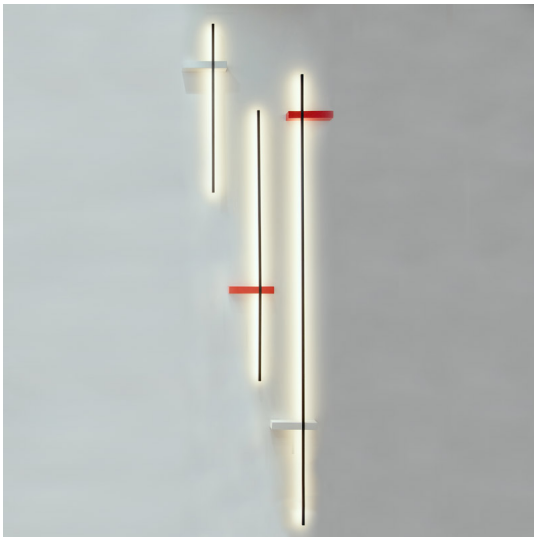

ART-WL-STICK

Светильник настенный

Светильник настенный

Тип установки	накладной
Индекс цветопередачи	>90Ra
Форма	линейная
Комплектация (доп.опция)	LED лента

ХАРАКТЕРИСТИКИ

Мощность	7W / 10W / 13W / 15W / 17W / 25W / 68W
Сила тока	200 mA / 350mA
Цветовая температура	2700K / 2900-3200K / 3000K / 3800-4200K / 4000K
Комплектация	Black основание / RAL1004 основание / Red основание / Red основание/Black основание / Red основание/White основание / White основание
Размеры, мм	700*15*15 mm / 1000*15*15 mm / 1290*15*15 mm / 1500*15*15 mm / 1500*1000*15*15+800*610*15*15 mm / 2500*15*15 mm
Группы	Интерьерные / Линейные / Настенные светильники / Светодиодные / Черные