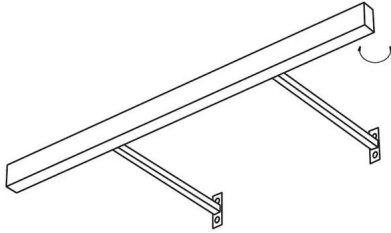

## ART-PROF4074-WL

LED Светильник настенный (свечение вниз)

LED Светильник настенный (свечение вниз)

Тип	поворотные светильники
Тип установки	накладной
Мощность	50W
Сила тока	350mA
Цветовая температура	4000K
Индекс цветопередачи	>90Ra
Степень защиты	IP20
Возможность диммирования	без димм.
Форма	линейная
Комплектация	опаловый рассеиватель
Размеры, мм	1715*44*73 mm
Цвет	черный

### ХАРАКТЕРИСТИКИ

Группы

Интерьерные / Линейные /  
Накладные светильники /  
Настенные светильники /  
Светодиодные / Черные / серия  
ART-LINE4074

---

## ВЫБРАННЫЕ КОМПЛЕКТАЦИИ

---

50W, 350mA, без димм., IP20, опаловый рассеиватель, 4000K, Black, >90Ra, ART, 1715\*44\*73 mm

Цена по запросу

---

Вся представленная на сайте [www.artlight.ru](http://www.artlight.ru) информация, касающаяся технических характеристик, наличия на складе, стоимости товаров, носит информационный характер и ни при каких условиях не является публичной офертой, определяемой положениями Статьи 437 Гражданского кодекса РФ.