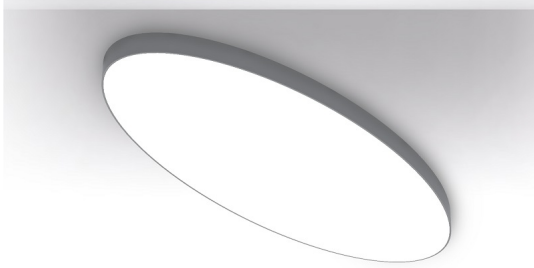

ART-N-OVAL FLEX

LED светильник накладной (сплошная засветка)

LED светильник накладной (сплошная засветка)

Тип	неповоротные светильники
Тип установки	подвесной
Степень защиты	IP20
Форма	овальная
Комплектация	опаловый рассеиватель
Цвет	покраска по RAL

ХАРАКТЕРИСТИКИ

Мощность	71W / 174W
Сила тока	200 mA / 600mA
Цветовая температура	3000K / 4000K
Индекс цветопередачи	>80Ra / >90Ra
Возможность диммирования	Triac / без димм.
Размеры, мм	1200*600 H70 mm / 2250*800 H70 mm
Группы	Белые / Интерьерные / Накладные светильники / Овальные / Офисные / Светильники индивидуального изготовления / Светодиодные / Торговые / Черные

ВЫБРАННЫЕ КОМПЛЕКТАЦИИ

174W, 200 mA, без димм., IP20, опаловый рассеиватель, 3000K, White, >90Ra, ART, 2250*800 H70 mm

Цена по запросу

71W, 600mA, Triac, IP20, опаловый рассеиватель, 4000K, Black, >80Ra, ART, 1200*600 H70 mm