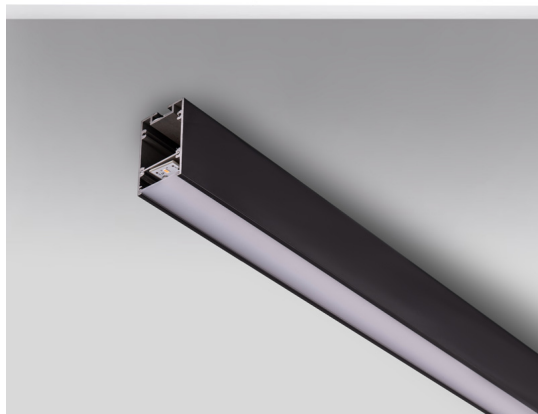

## ART-LINE40-N

LED Светильник накладной линейный

LED Светильник накладной линейный

Тип	профильные светильники
Тип установки	накладной
Индекс цветопередачи	>90Ra
Форма	линейная
Комплектация	опаловый рассеиватель