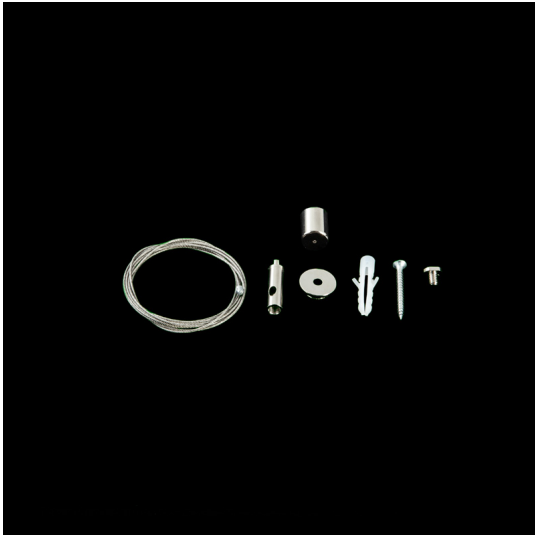

ARTMG40

Комплект подвеса для магнитного шинопровода

Комплект подвеса для магнитного шинопровода

Тип комплектующие

Тип установки на магнитный шинопровод

Комплектация (доп.опция) основание потолочное

ХАРАКТЕРИСТИКИ

Размеры, мм

1500 mm / 2000 mm

Цвет

белый / черный

Группы

Белые / Магнитный шинопровод и комплектующие / Черные / серия ART-(in)MAG40

ВЫБРАННЫЕ КОМПЛЕКТАЦИИ

основание потолочное, Black, ART, 2000 mm

660 руб.

основание потолочное, Black, ART, 1500 mm

660 руб.

основание потолочное, White, ART, 2000 mm

660 руб.

основание потолочное, White, ART, 1500 mm

660 руб.

ART, 2000 mm