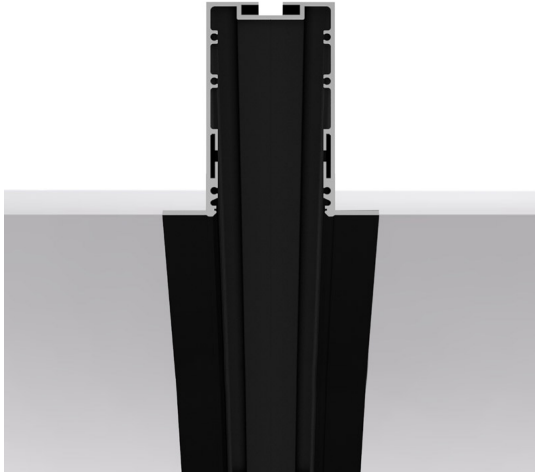

ART-inMAG

Магнитный шинопровод встраиваемый

Магнитный шинопровод встраиваемый

Тип	магнитный шинопровод
Тип установки	встраиваемый
Напряжение	24V/48V

ХАРАКТЕРИСТИКИ

Размеры, мм	1000*74(44)*73 mm / 1500*74(44)*73 mm / 2000*74(44)*73 mm / 3000*74(44)*73 mm
Цвет	белый / покраска по RAL / черный
Группы	Белые / Интерьерные / Магнитный шинопровод и комплектующие / Офисные / Серые / Хиты продаж / Черные / серия ART-(in)MAG40

ВЫБРАННЫЕ КОМПЛЕКТАЦИИ

24V/48V, Grey, ART, 1500*74(44)*73 mm 7 850 руб.

24V/48V, White, ART, 74(44)*73*1500 mm 6 800 руб.

24V/48V, Black муар, ART, 74(44)*73*1500 mm 6 800 руб.

24V/48V, White, ART, 74(44)*73*1000 mm 4 500 руб.

24V/48V, White, ART, 74(44)*73*2000 mm 8 500 руб.

24V/48V, Black муар, ART, 74(44)*73*1000 mm 4 500 руб.

24V/48V, Black муар, ART, 74(44)*73*2000 mm 8 500 руб.

24V/48V, White, ART, 74(44)*73*3000 mm 12 500 руб.

24V/48V, Black муар, ART, 74(44)*73*3000 mm 12 500 руб.

Вся представленная на сайте www.artlight.ru информация, касающаяся технических характеристик, наличия на складе, стоимости товаров, носит информационный характер и ни при каких условиях не является публичной офертой, определяемой положениями Статьи 437 Гражданского кодекса РФ.