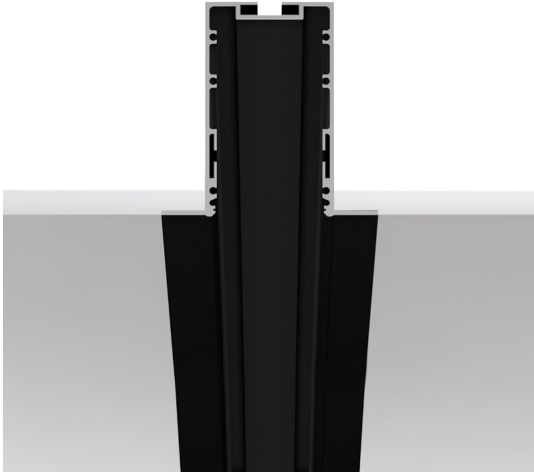

## ART-inMAG

Магнитный шинопровод встраиваемый

Магнитный шинопровод встраиваемый

Тип	магнитный шинопровод
Тип установки	встраиваемый
Напряжение	24V/48V

### ХАРАКТЕРИСТИКИ

Размеры, мм	1000*74(44)*73 mm / 1500*74(44)*73 mm / 2000*74(44)*73 mm / 3000*74(44)*73 mm
Цвет	белый / покраска по RAL / черный
Группы	Белые / Интерьерные / Магнитный шинопровод и комплектующие / Офисные / Серые / Хиты продаж / Черные / серия ART-(in)MAG40

## ВЫБРАННЫЕ КОМПЛЕКТАЦИИ

---

24V/48V, Grey, ART, 1500\*74(44)\*73 mm 7 850 руб.

---

24V/48V, White, ART, 74(44)\*73\*1500 mm 6 800 руб.

---

24V/48V, Black муар, ART, 74(44)\*73\*1500 mm 6 800 руб.

---