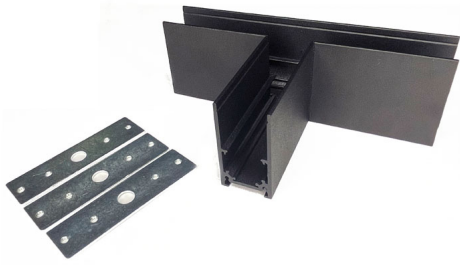

ARTMG2532

Соединитель Т-образный для накладного/подвесного магнитного шинпровода ART-MAG25

Соединитель Т-образный для накладного/подвесного магнитного шинпровода ART-MAG25

| | |
|---------------|------------------------|
| Тип | комплектующие |
| Тип установки | на магнитный шинпровод |
| Размеры, мм | 173*100 mm |

ХАРАКТЕРИСТИКИ

| | |
|--------|---|
| Цвет | белый / покраска по RAL / черный |
| Группы | Магнитный шинпровод и комплектующие / серия ART-(in)MAG25 |

ВЫБРАННЫЕ КОМПЛЕКТАЦИИ

под покраску, ART, 173*100 mm