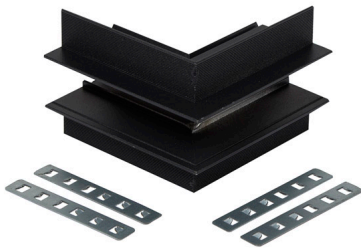

## ARTinMG2539

Соединитель Г-образный внешний для встраиваемого магнитного шинпровода  
ART-inMAG25

Соединитель Г-образный внешний для встраиваемого магнитного шинпровода ART-inMAG25

Тип	комплектующие
Тип установки	на магнитный шинпровод
Размеры, мм	100*100 мм

### ХАРАКТЕРИСТИКИ

Комплектация	монтажные уши H11.6mm / монтажные уши H13.3mm
Цвет	белый / черный
Группы	Белые / Интерьерные / Магнитный шинпровод и комплектующие / Офисные / Торговые / Черные / серия ART-(in)MAG25

## ВЫБРАННЫЕ КОМПЛЕКТАЦИИ

---

монтажные уши H13.3mm, White, ART, 100\*100 mm

1 500 руб.

---

монтажные уши H11.6mm, Black, ART, 100\*100 mm

1 500 руб.

---