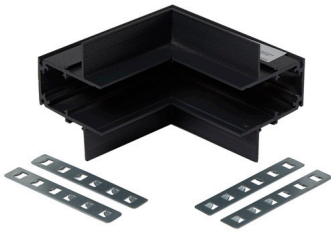

ARTinMG2538

Соединитель Г-образный внутренний для встраиваемого магнитного шинпровода ART-inMAG25

Соединитель Г-образный внутренний для встраиваемого магнитного шинпровода ART-inMAG25

Тип	комплектующие
Тип установки	на магнитный шинпровод
Размеры, мм	100*100 мм

ХАРАКТЕРИСТИКИ

Комплектация	монтажные уши H11.6mm / монтажные уши H13.3mm
Цвет	белый / черный
Группы	Белые / Интерьерные / Магнитный шинпровод и комплектующие / Офисные / Торговые / Черные / серия ART-(in)MAG25

ВЫБРАННЫЕ КОМПЛЕКТАЦИИ

монтажные уши H11.6mm, Black, ART, 100*100 mm

1 400 руб.

монтажные уши H13.3mm, White, ART, 100*100 mm

1 400 руб.

монтажные уши H13.3mm, Black, ART, 100*100 mm

Цена по запросу

Вся представленная на сайте www.artlight.ru информация, касающаяся технических характеристик, наличия на складе, стоимости товаров, носит информационный характер и ни при каких условиях не является публичной офертой, определяемой положениями Статьи 437 Гражданского кодекса РФ.