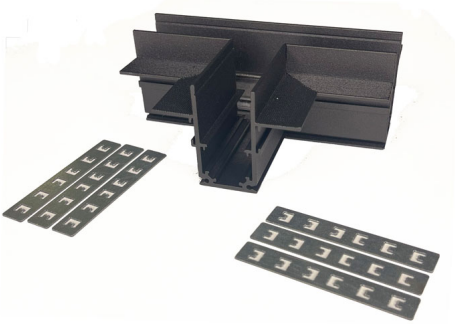

ARTinMG2532

Соединитель Т-образный для встраиваемого магнитного шинпровода ART-MAG25

Соединитель Т-образный для встраиваемого магнитного шинпровода ART-MAG25

Тип	комплектующие
Тип установки	на магнитный шинпровод

ХАРАКТЕРИСТИКИ

Цвет	белый / покраска по RAL / черный
Группы	Магнитный шинпровод и комплектующие / серия ART-(in)MAG25

ВЫБРАННЫЕ КОМПЛЕКТАЦИИ

под покраску, ART

2 200 руб.

Black, ART

2 200 руб.

White, ART