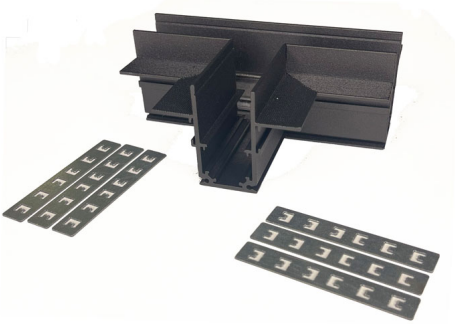

ARTinMG2532

Соединитель Т-образный для встраиваемого магнитного шинопровода ART-MAG25

Соединитель Т-образный для встраиваемого магнитного шинопровода ART-MAG25

Тип	комплектующие
Тип установки	на магнитный шинопровод

ХАРАКТЕРИСТИКИ

Цвет	белый / покраска по RAL / черный
Группы	Магнитный шинопровод и комплектующие / серия ART-(in)MAG25

ВЫБРАННЫЕ КОМПЛЕКТАЦИИ

под покраску, ART

2 200 руб.

Black, ART

2 200 руб.

White, ART