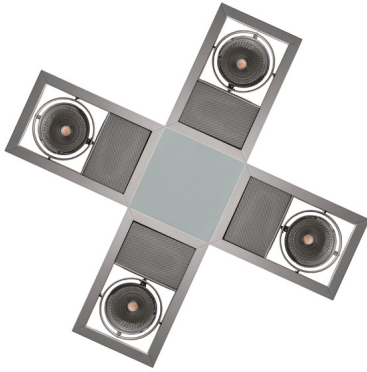

JF-CDMES-4X

Светильник подвесной

Светильник подвесной

Тип	карданные светильники
Тип установки	подвесной
Мощность	4*70W
Цоколь	4*G12
Угол рассеивания	45°
Форма	крестообразная
Размеры, мм	750*750 H260 mm
Цвет	серый

ХАРАКТЕРИСТИКИ

Группы

Карданные светильники /
Крестообразные /
Мультиламповые / Подвесные
светильники / Распродажа /
Серые / Торговые

ВЫБРАННЫЕ КОМПЛЕКТАЦИИ

4*70W, 45°, Silver, 4*G12, ART, 750*750 H260 mm