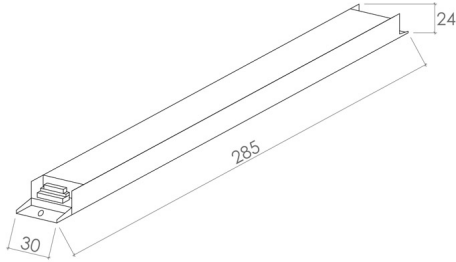

БАП

LED Драйвер линейный с БАП

LED Драйвер линейный с БАП

Тип	линейный
Степень защиты	IP20
Комплектация	БАП
Вес, кг	0.3
Группы	LED-драйверы

ХАРАКТЕРИСТИКИ

Мощность	20W / 32W / 35W / 50W
Напряжение	25-57V / 30-38V / 45-95V / 60-140V
Сила тока	350-900 mA / 350mA
Размеры, мм	122*78*32,5 mm / 202*38*28 mm / 244*30*22 mm / 280*29*22 mm / 285*23*30 mm

ВЫБРАННЫЕ КОМПЛЕКТАЦИИ

LED Драйвер линейный с БАП (50W, 350mA, 60-140V, Star 50-350T-LS1 Neuron, IP20, БАП, Трион, 280*29*22 mm) Цена по запросу

LED Драйвер линейный с БАП (32W, 350-900 mA, 30-38V, Solaris-AC40, IP20, БАП, Трион, 122*78*32,5 mm) Цена по запросу